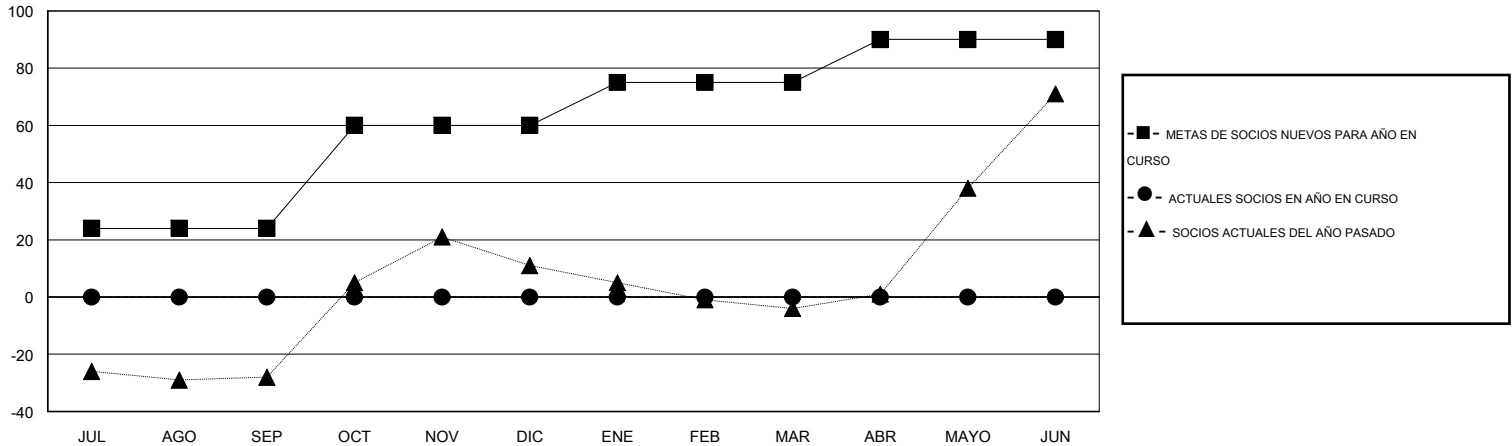

MONTHLY MEMBERSHIP PROGRESS REPORT

District M 1

Results as of: 6/30/2016

GMT: Pedro Marrello

UBICACIÓN PARAGUAY

GMT DE AE 3

Clubes					socios				
RESULTADOS DE 2016-2017					RESULTADOS DE 2016-2017				
TRIMESTRE	META DE CLUBES NUEVOS	NUEVOS CLUBES	CLUBES DADOS DE BAJA	GANANCIA/PÉRDIDA NETA	TRIMESTRE	META DE SOCIOS NUEVOS	SOCIOS FUNDADORES Y SOCIOS AÑADIDOS	SOCIOS DADOS DE BAJA	GANANCIA/PÉRDIDA NETA
JUL/AGO/SEP	1	0	0	0	JUL/AGO/SEP	24	0	0	0
OCT/NOV/DIC	1	0	0	0	OCT/NOV/DIC	36	0	0	0
ENE/FEB/MAR	0	0	0	0	ENE/FEB/MAR	15	0	0	0
ABR/MAYO/JUN	0	0	0	0	ABR/MAYO/JUN	15	0	0	0

METAS Y CIFRA ACUMULATIVA DE CLUBES NUEVOS

METAS Y CIFRA ACUMULATIVA DE SOCIOS

CLUBES DADOS DE BAJA: 0	0 CLUBS OF 0 AÑADIERON 1 O MÁS SOCIOS NUEVOS	<u>DISTRIBUCIÓN POR SEXO</u>
		MASCULINO 0 (100.00%)
		FEMENINO 0 (100.00%)
<u>SOCIOS DADOS DE BAJA</u>	CLIC AQUÍ PARA DATOS DE SALUD DE CLUB	SOCIOS EN UNIDAD FAMILIAR 0
FALLECIDOS 0		CABEZA DE FAMILIA 0
CLUB CANCELADO 0		NO ES CABEZA DE FAMILIA 0
OTRO 0		
TOTAL 0		