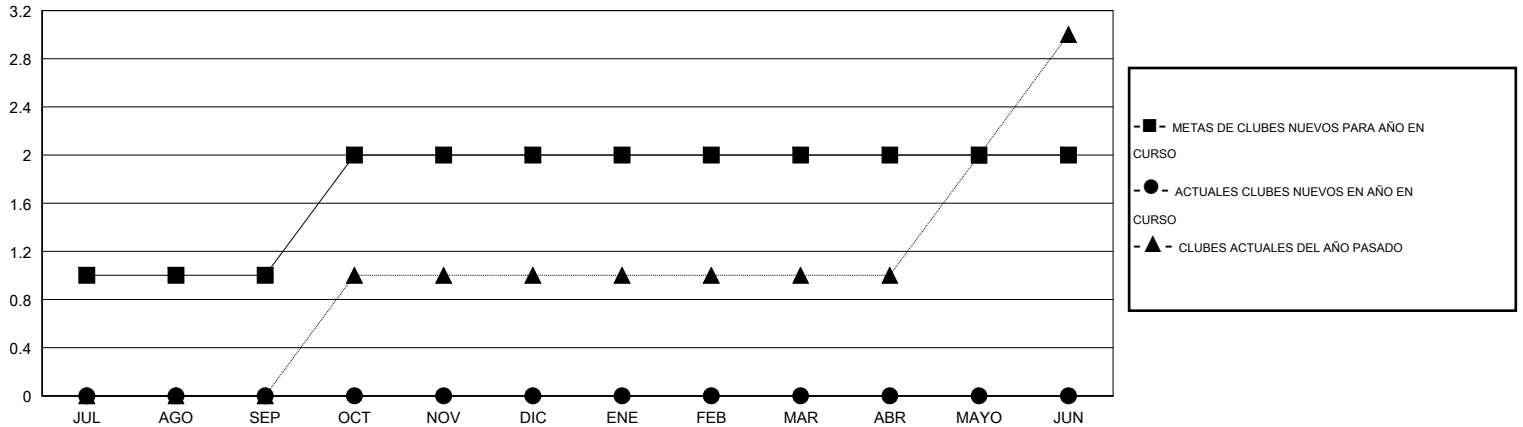

MONTHLY MEMBERSHIP PROGRESS REPORT

District M 1

Results as of: 6/30/2016

GMT: Pedro Marrello

UBICACIÓN PARAGUAY

GMT DE AE 3

Clubes					socios				
RESULTADOS DE 2016-2017					RESULTADOS DE 2016-2017				
TRIMESTRE	META DE CLUBES NUEVOS	NUEVOS CLUBES	CLUBES DADOS DE BAJA	GANANCIA/PÉRDIDA NETA	TRIMESTRE	META DE SOCIOS NUEVOS	SOCIOS FUNDADORES Y SOCIOS AÑADIDOS	SOCIOS DADOS DE BAJA	GANANCIA/PÉRDIDA NETA
JUL/AGO/SEP	1	0	0	0	JUL/AGO/SEP	24	0	0	0
OCT/NOV/DIC	1	0	0	0	OCT/NOV/DIC	36	0	0	0
ENE/FEB/MAR	0	0	0	0	ENE/FEB/MAR	15	0	0	0
ABR/MAYO/JUN	0	0	0	0	ABR/MAYO/JUN	15	0	0	0

METAS Y CIFRA ACUMULATIVA DE CLUBES NUEVOS

METAS Y CIFRA ACUMULATIVA DE SOCIOS

CLUBES DADOS DE BAJA: 0	0 CLUBS OF 0 AÑADIERON 1 O MÁS SOCIOS NUEVOS	<u>DISTRIBUCIÓN POR SEXO</u>
		MASCULINO 0 (100.00%)
		FEMENINO 0 (100.00%)
<u>SOCIOS DADOS DE BAJA</u>	CLIC AQUÍ PARA DATOS DE SALUD DE CLUB	SOCIOS EN UNIDAD FAMILIAR 0
FALLECIDOS 0		CABEZA DE FAMILIA 0
CLUB CANCELADO 0		NO ES CABEZA DE FAMILIA 0
OTRO 0		
TOTAL 0		